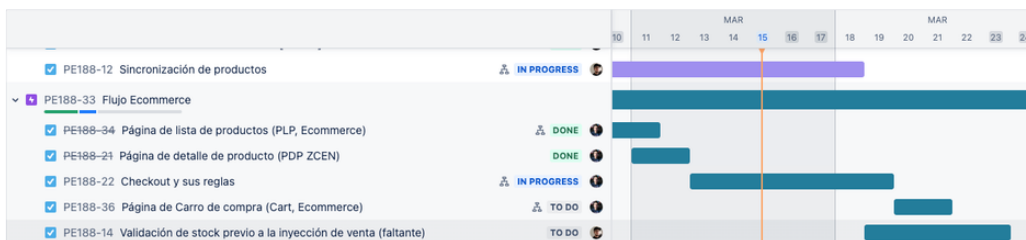

Avance semanal 15/03/2024

Objetivos

1. Resumen histórico de los avances de la semana
2. Resolver dudas presentadas
3. Compromisos en caso de existir

Objetivo del Sprint

- PE188-12: Sincronización de productos **IN PROGRESS**
- PE188-21: Página de detalle de producto (PDP ZCEN) **DONE**
- PE188-22: Checkout y sus reglas **IN PROGRESS**
- PE188-36: Página de Carro de compra (Cart, Ecommerce) **TO DO**
- PE188-14: Validación de stock previo a la inyección de venta (faltante) **TO DO**

Planificación inicial

Sprint 11/03 al 22/03

Cuadro de avances

Logrados

- PE188-12: Sincronización de productos **IN PROGRESS**
 - PE188-62: Cambios de Elasticsearch vs openSearch **DONE**
 - PE188-59: Importacion masiva **IN PROGRESS**
- PE188-21: Página de detalle de producto (PDP ZCEN) **DONE**